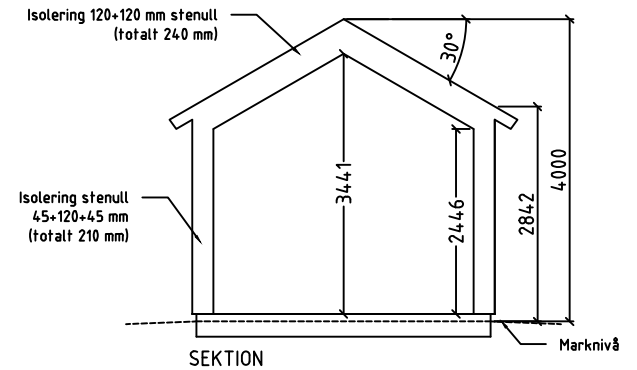

HOLGER 30

A
4

ADRESS: GRANTRÄSK 104
942 93 ÄLVSBYEN

TELEFON: 0929 - 610 00
E-POST: info@grantrasksag.se

HOLGER 30

ATTEFALLSHUS

BYA/BTA: 30 m²

BOA: 23.85 m²

RITNINGNUMMER:
A-1

SKALA:
1:100