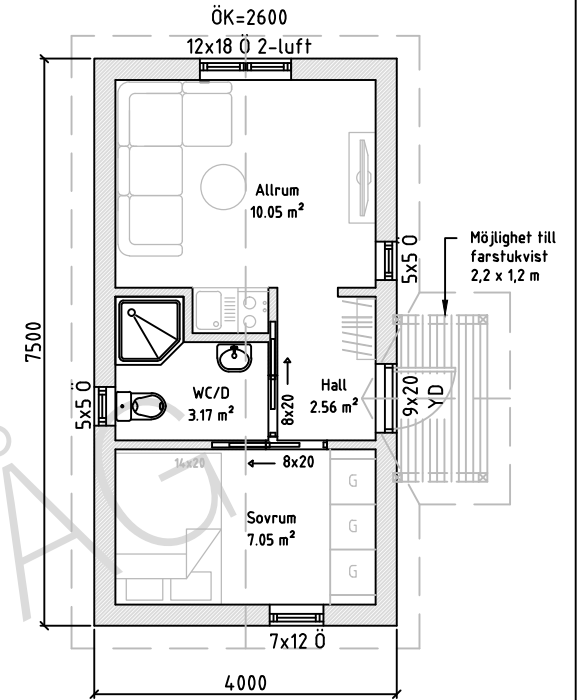

HOLGER 30

A
4

ADRESS: GRANTRÄSK 104
942 93 ÄLVSBYEN

TELEFON: 0929 - 610 00
E-POST: info@grantrasksag.se

HOLGER 30

ATTEFALLSHUS

BYA/BTA: 30 m²

BOA: 23.85 m²

RITNINGNUMMER:
A-1

SKALA:
1:100