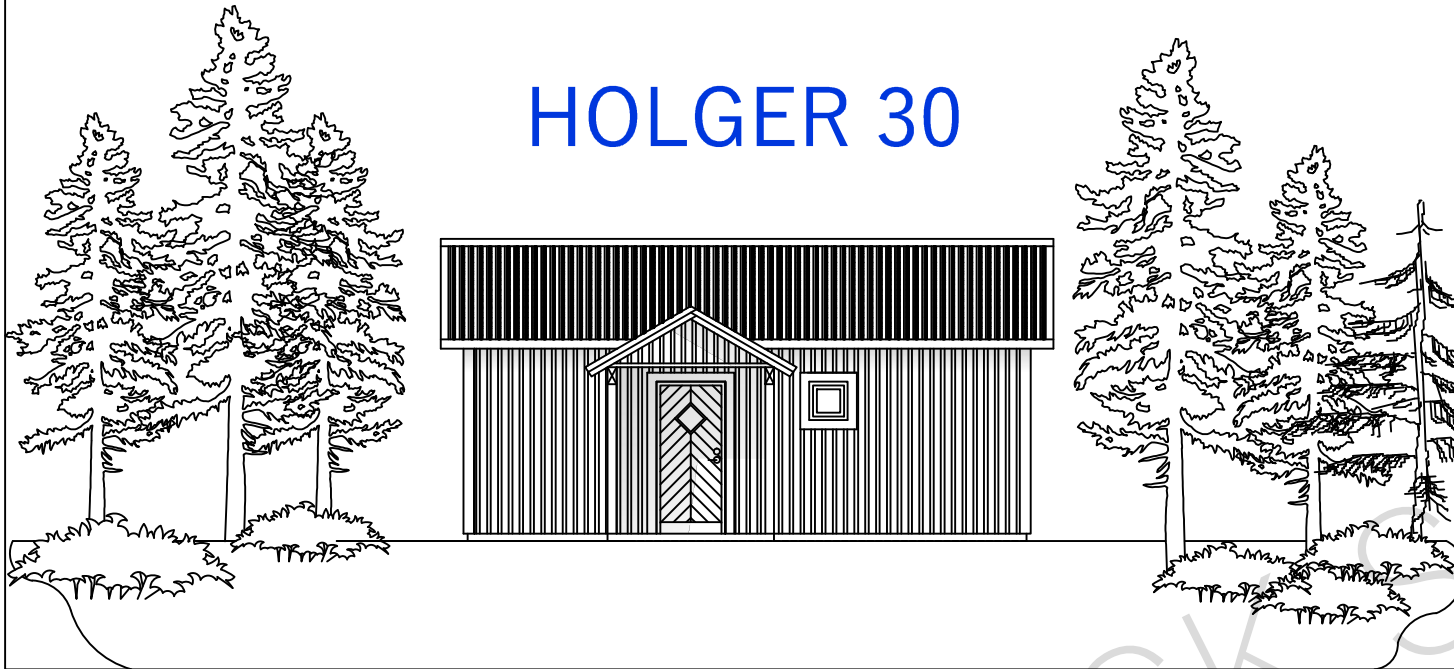

# HOLGER 30

A  
4

ADRESS: GRANTRÄSK 104  
942 93 ÄLVSBYEN

TELEFON: 0929 - 610 00  
E-POST: info@grantrasksag.se

## HOLGER 30

ATTEFALLSHUS

BYA/BTA: 30 m<sup>2</sup>

BOA: 23.85 m<sup>2</sup>

RITNINGNUMMER:  
A-1

SKALA:  
1:100