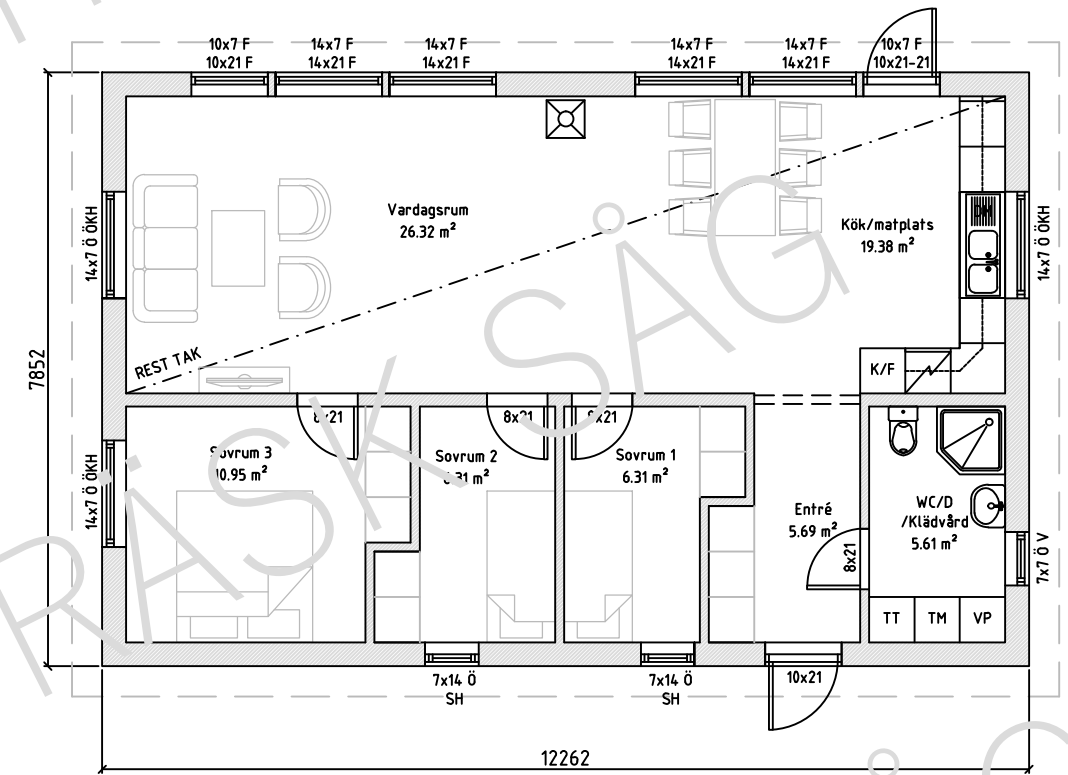

ADELE

A
3

ADRESS: GRANTRÄSK 104
942 93 ÄLVSBYN

KONTAKT: 0929 - 610 00
info@grantrasksag.se

ADELE	
FRITIDSHUS 1-PLAN	
BYA/BTA: 96,28 m ²	BOA: 83,97 m ²
RITNINGNUMMER: A-1.101	SKALA: 1:100