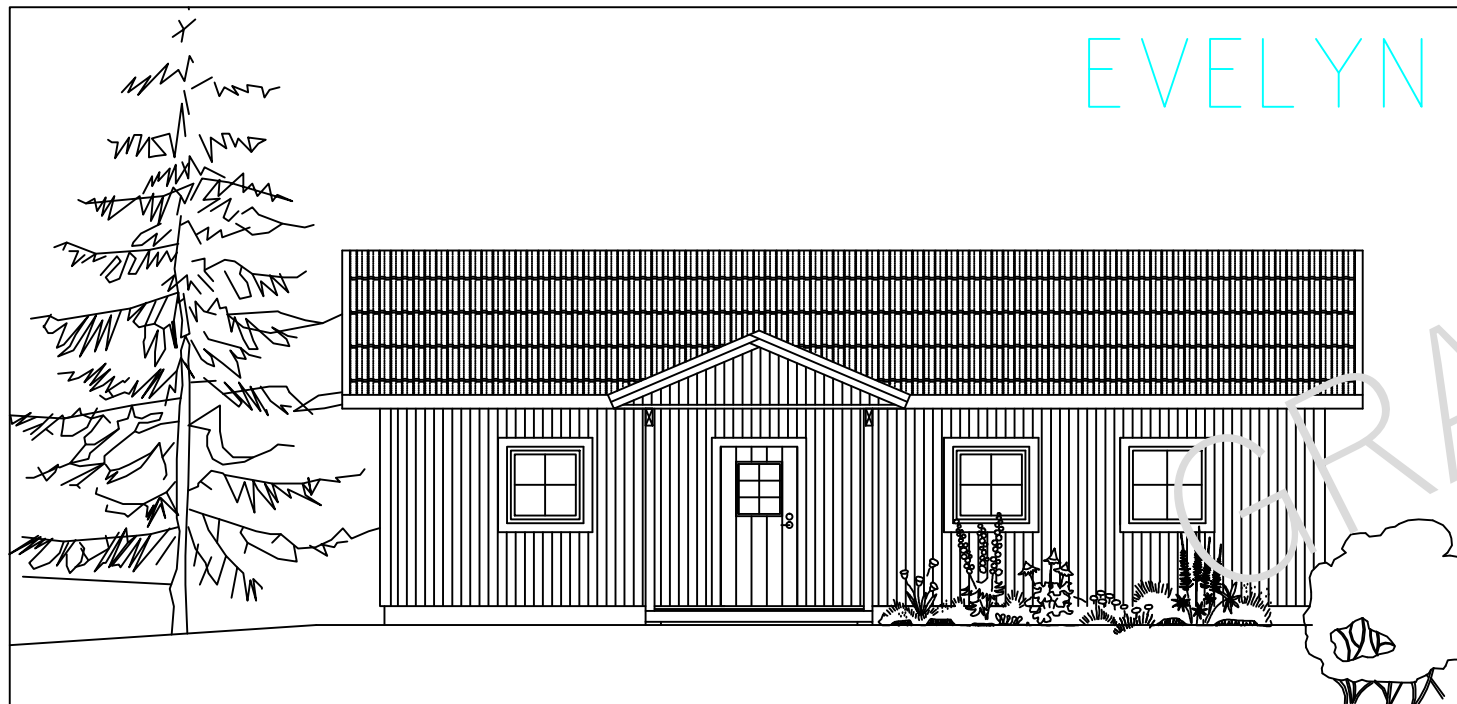

EVELYN

ADRESS: GRANTRÄSK 104
942 93 ÄLVSBY
KONTAKT: 0929 - 610 00
info@grantrasksag.se

EVELYN	
BOSTADSHUS 1-PLAN	
BTA: 100.00 m ²	BYA: 104.50 m ²
BOA: 86.48 m ²	
RITNINGNUMMER: A-1.101	SKALA: 1:100