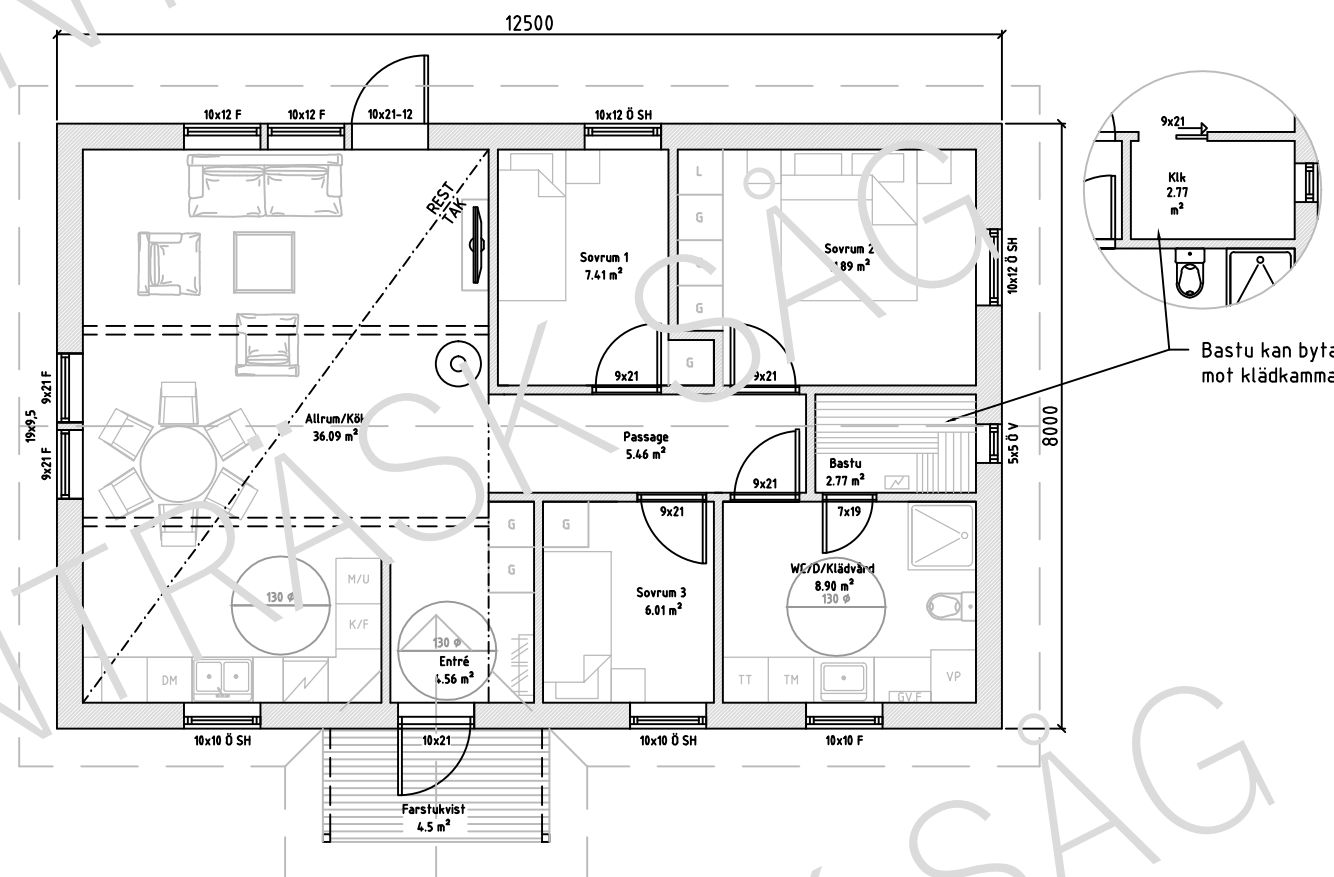

EVELYN

ADRESS: GRANTRÄSK 104
942 93 ÄLVSBY
KONTAKT: 0929 - 610 00
info@grantrasksag.se

EVELYN	
BOSTADSHUS 1-PLAN	
BTA: 100.00 m ²	BYA: 104.50 m ²
BOA: 86.48 m ²	
RITNINGNUMMER: A-1.101	SKALA: 1:100