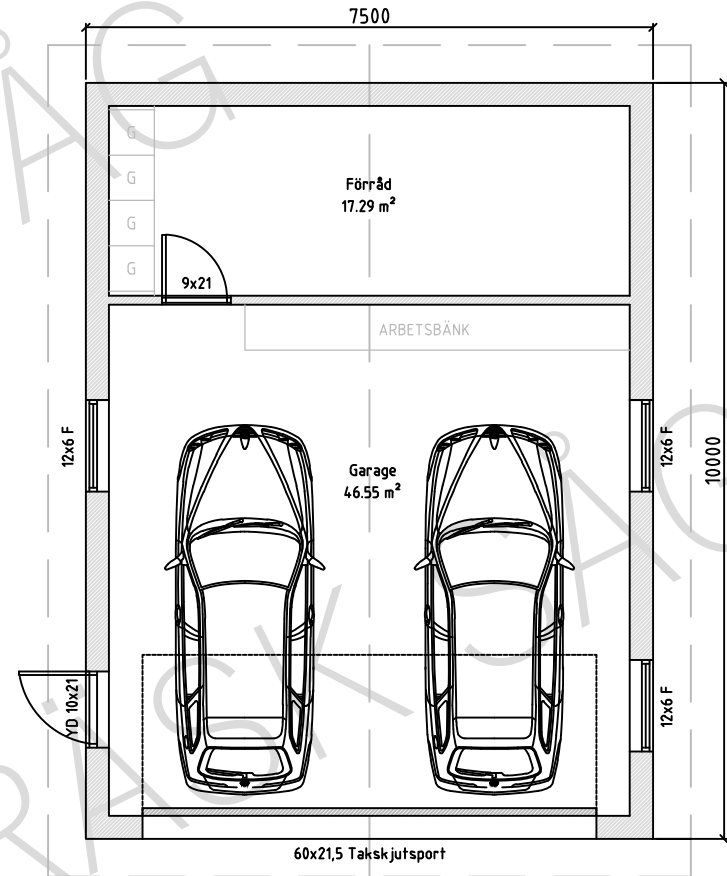

GABRIEL

PLAN

Utvändig vindslucka

A
4

ADRESS: GRANTRÄSK 104
942 93 ÄLVSBYRN

TELEFON: 0929 - 610 00
E-POST: info@grantrasksag.se

GABRIEL

GARAGE

BYA: 75.00 m²

BIA: 64.66 m²

RITNINGNUMMER:

A-1

SKALA:

1:100