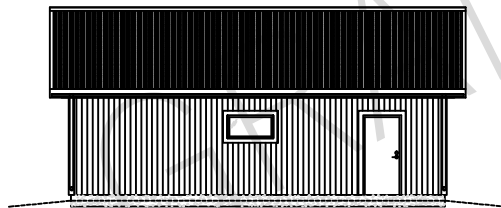

GABRIEL

PLAN

Utvändig vindslucka

A
4

ADRESS: GRANTRÄSK 104
942 93 ÄLVSBYRN

TELEFON: 0929 - 610 00
E-POST: info@grantrasksag.se

GABRIEL

GARAGE

BYA: 75.00 m²

BIA: 64.66 m²

RITNINGNUMMER:

A-1

SKALA:

1:100