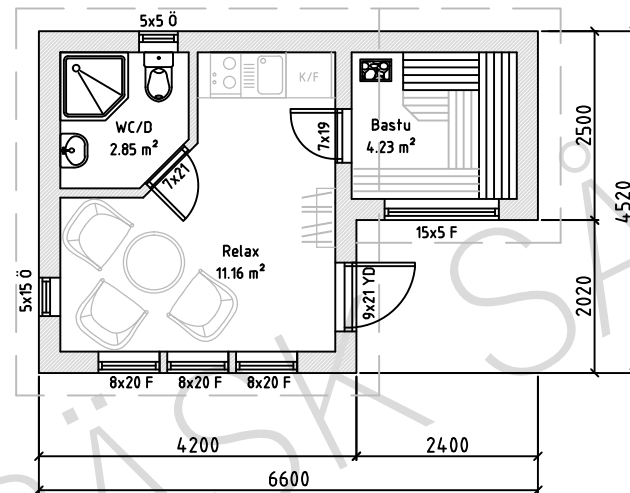

LOVA 25

A  
4

ADRESS: GRANTRÄSK 104  
942 93 ÄLVSBYEN

TELEFON: 0929 - 610 00  
E-POST: info@grantrasksag.se

LOVA 25

ATTEFALLSHUS BASTU

BYA/BTA: 24.98 m<sup>2</sup> BOA: 19.05 m<sup>2</sup>

RITNINGNUMMER:  
A-1

SKALA:  
1:100