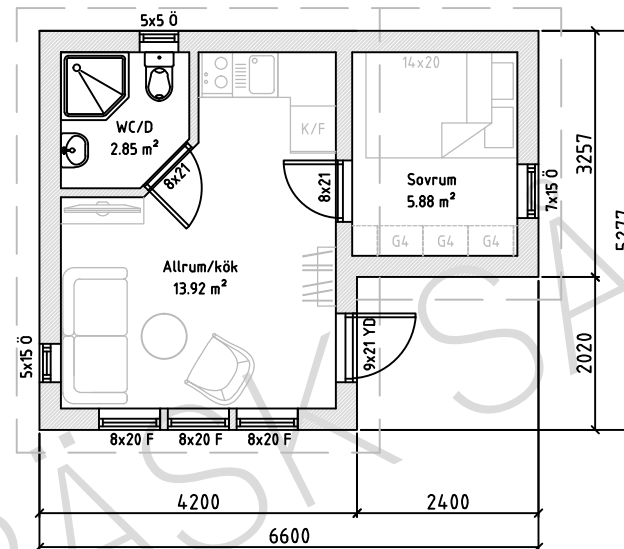

LOVA 30

A
4

ADRESS: GRANTRÄSK 104
942 93 ÄLVSBYN

TELEFON: 0929 - 610 00
E-POST: info@grantrasksag.se

LOVA 30

ATTEFALLSHUS BASTU

BYA/BTA: 29.98 m² BOA: 23.62 m²

RITNINGNUMMER:
A-1

SKALA:
1:100